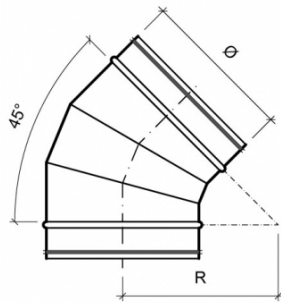

COUDE GALVA 45° À JOINT

Référence	Diamètre	Côte A	Côte H	Poids (kg)
CCJ45008	100	100	35	0.19
CCJ45010	100	100	35	0.24
CCJ45012	125	125	35	0.34
CCJ45016	160	160	35	0.52
CCJ45020	200	200	35	0.77
CCJ45025	250	250	35	1.30
CCJ45031	315	315	45	1.45
CCJ45035	355	355	45	1.80
CCJ45040	400	400	45	2.25
CCJ45045	450	450	45	3.24
CCJ45050	500	500	45	4.19
CCJ45056	560	560	45	4.95
CCJ45063	630	630	45	6.64