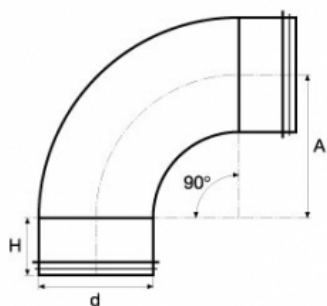

COUDE GALVA 90° A JOINT

Référence	Diamètre	Côte A	Côte H	Poids
CCJ90008	80	100	35	0.27
CCJ90010	100	100	35	0.35
CCJ90012	125	125	35	0.45
CCJ90016	160	160	35	0.83
CCJ90020	200	200	35	1.27
CCJ90025	250	250	35	2.3